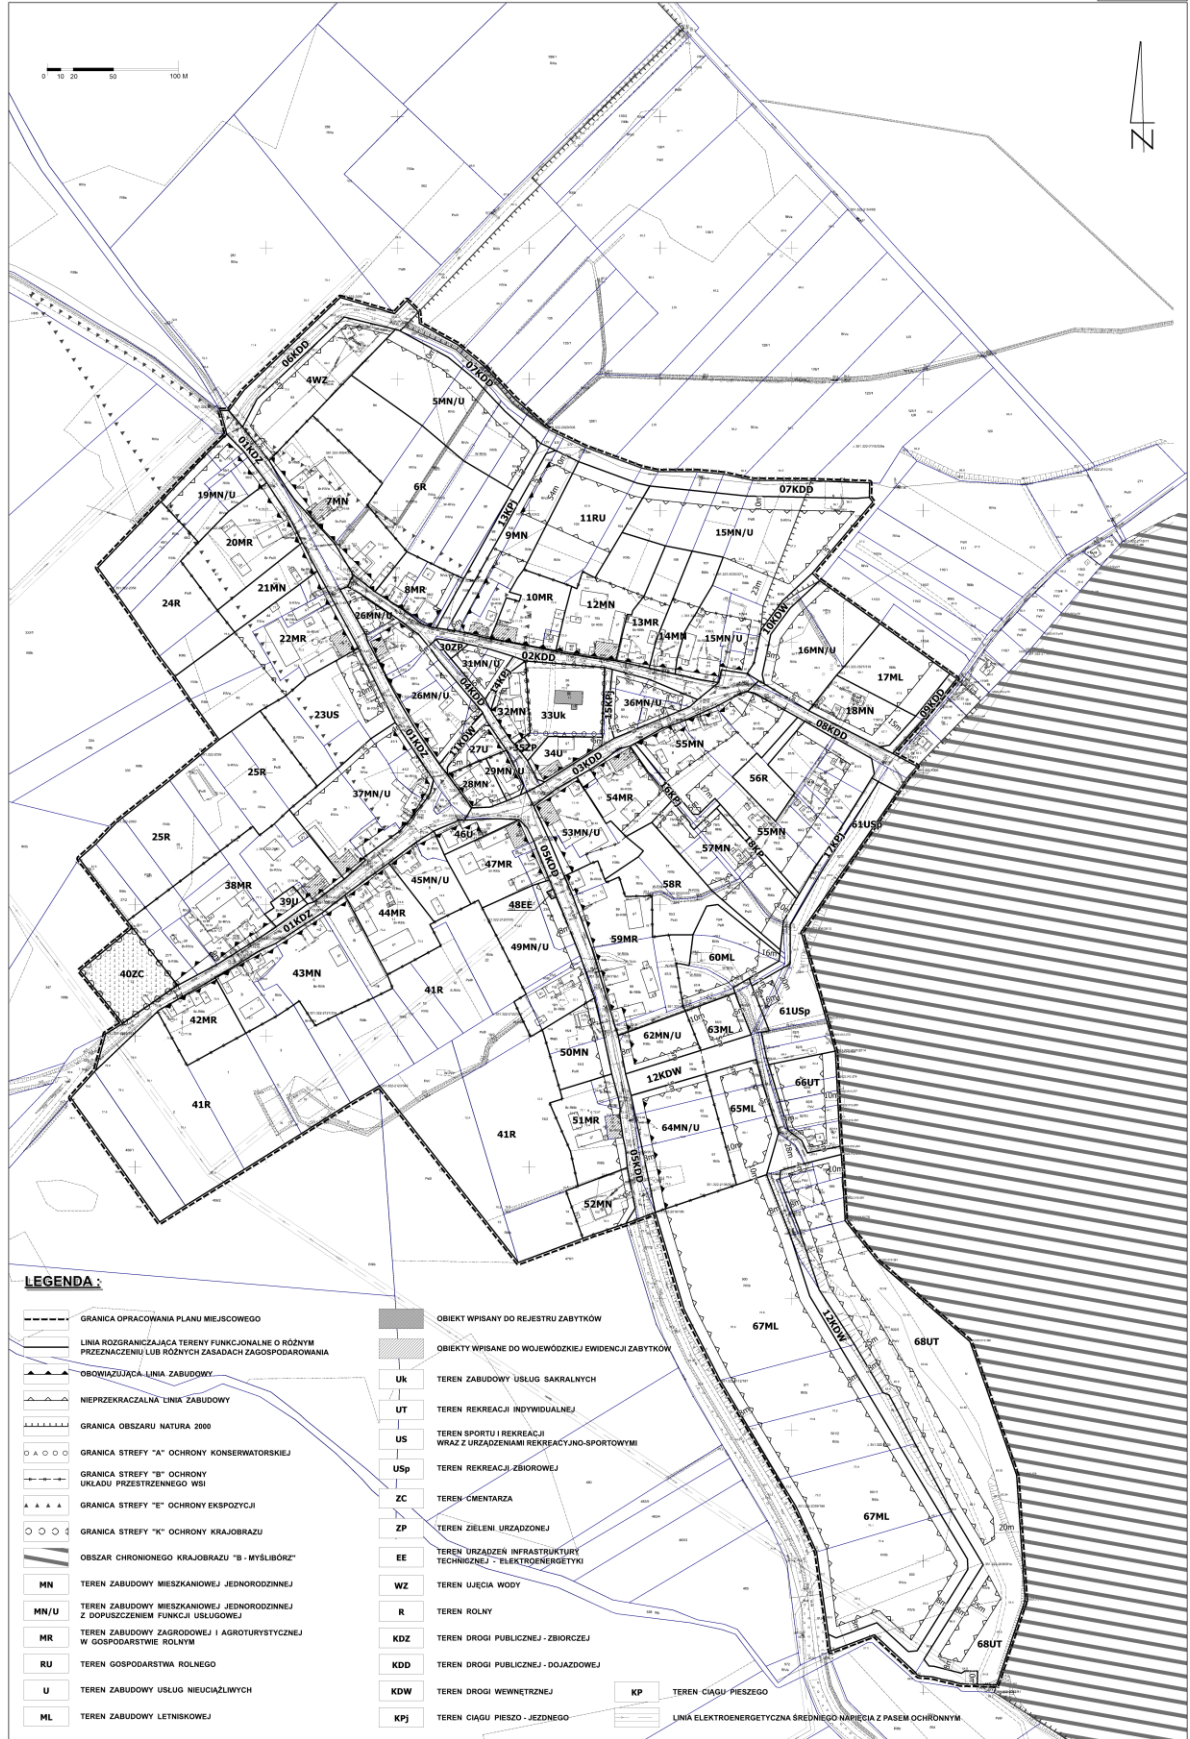

**MIEJSCOWY PLAN ZAGOSPODAROWANIA PRZESTRZENNEGO OBEJMUJĄCY OBSZAR OBREBU ZAŁĘŻE,
GMINA KOZIELICE**

SKALA 1 : 1 000

LEGENDA :

- --- GRANICA OPRACOWANIA PLANU MIEJSCOWEGO
- --- LINIA ROZGRANICZAJĄCA TERENY FUNKCJONALNE O RÓŻNYM PRZEZNACZENIU LUB RÓŻNYCH ZASADACH ZAGOSPODAROWANIA
- --- OBOWIAZUJĄCA LINIA ZABUDOWY
- --- NIEPRZEKARCZALNA LINIA ZABUDOWY
- --- GRANICA OBSZARU NATURA 2000
- ○ ○ ○ ○ GRANICA STREFY "A" OCHRONY KONSERWATORSKIEJ
- --- GRANICA STREFY "B" OCHRONY UKŁADU PRZESTRZENNEGO WSI
- --- GRANICA STREFY "E" OCHRONY EKSPOZYCJI
- ○ ○ ○ ○ GRANICA STREFY "K" OCHRONY KRAJOBRAZU
- --- OBSZAR CHRONIONEGO KRAJOBRAZU "B - MYŚLIBÓRZ"
- MN TEREN ZABUDOWY MIESZKANOWEJ JEDNORODZINNEJ
- MN/U TEREN ZABUDOWY MIESZKANOWEJ JEDNORODZINNEJ Z DOPUSZCZENIEM FUNKCJI USŁUGOWEJ
- MR TEREN ZABUDOWY ZAGRODOWEJ I AGROTURYSTYCZNEJ W GOSPODARSTWIE ROLNYM
- RU TEREN GOSPODARSTWA ROLNEGO
- U TEREN ZABUDOWY USŁUG NIEUJAZDOWYCH
- ML TEREN ZABUDOWY LETNISKOWEJ

- OBIEKT WPISANY DO REJESTRU ZABYTKÓW
- OBIEKTY WPISANE DO WOJEWÓDZKIEJ EWIDENCJI ZABYTKÓW
- UK TEREN ZABUDOWY USŁUG SAKRALNYCH
- UT TEREN REKREACJI INDYWIDUALNEJ
- US TEREN SPORTU I REKREACJI WKRAZ Z URZĄDZENIAMI REKREACYJNO-SPORTOWYMI
- USp TEREN REKREACJI ZBIOROWEJ
- ZC TEREN CMENTARZA
- ZP TEREN ZIELENI URZĄDZONEJ
- EE TEREN URZĄDZEŃ INFRASTRUKTURY TECHNICZNEJ - ELEKTROENERGETYKI
- WZ TEREN UJĘCIA WODY
- R TEREN ROLNY
- KDZ TEREN DROGI PUBLICZNEJ - ZBIORCZEJ
- KDD TEREN DROGI PUBLICZNEJ - DOJAZDOWEJ
- KDW TEREN DROGI WEWNĘTRZNEJ
- KPj TEREN CIĄGU PIESZO - JEZDNEGO
- KP TEREN CIĄGU PIESZEGO
- --- LINIA ELEKTROENERGETYCZNA ŚREDNIEGO NAPIĘCIA Z PASEM OCHRONNYM