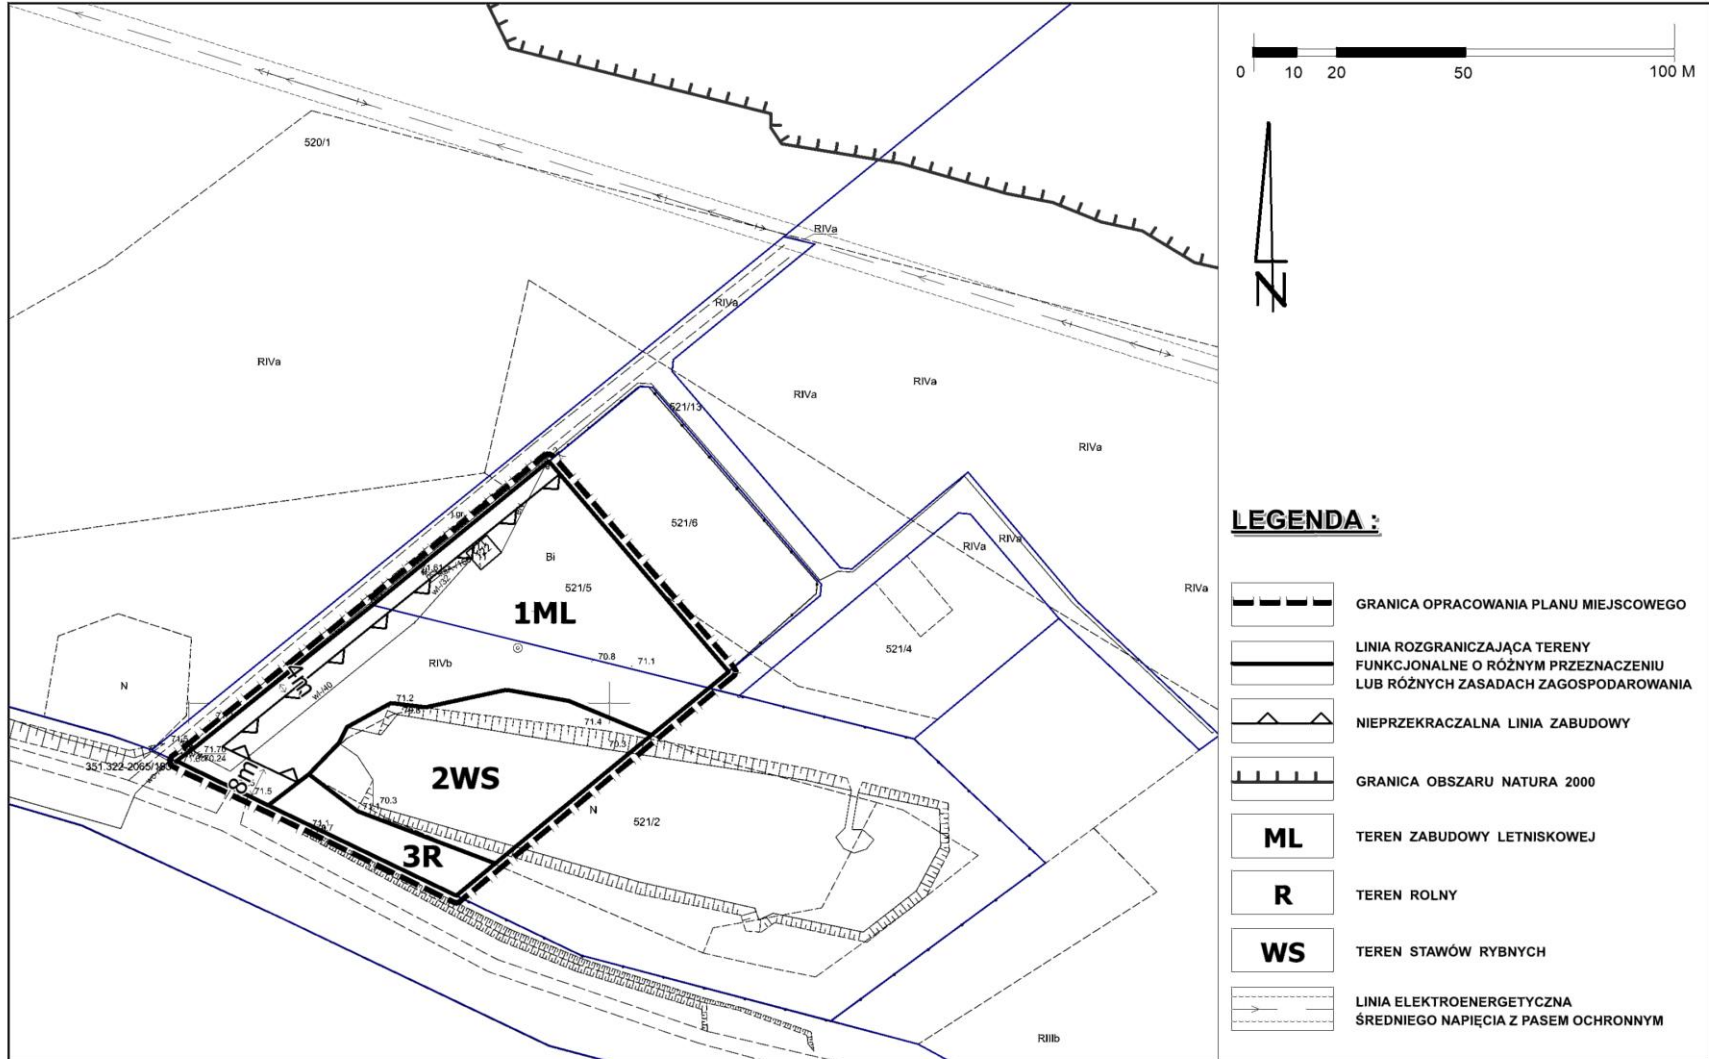

**MIEJSCOWY PLAN ZAGOSPODAROWANIA PRZESTRZENNEGO OBEJMUJĄCY OBSZAR OBREBU ZAŁĘŻE,
GMINA KOZIELICE**

ZAŁĄCZNIK NR 1
DO UCHWAŁY NR
XXV/159/21
RADY GMINY KOZIELICE
Z DNIA 04 LUTEGO 2021 R.
ARKUSZ NR 2

SKALA 1 : 1 000

LEGENDA :

-  GRANICA OPRACOWANIA PLANU MIEJSCOWEGO
-  LINIA ROZGRANICZAJĄCA TERENY FUNKCJONALNE O RÓŻNYM PRZEZNACZENIU LUB RÓŻNYCH ZASADACH ZAGOSPODAROWANIA
-  NIEPRZEKACZALNA LINIA ZABUDOWY
-  GRANICA OBSZARU NATURA 2000
-  **ML** TEREN ZABUDOWY LETNISKOWEJ
-  **R** TEREN ROLNY
-  **WS** TEREN STAWÓW RYBNYCH
-  LINIA ELEKTROENERGETYCZNA ŚREDNIEGO NAPIĘCIA Z PASEM OCHRONNYM