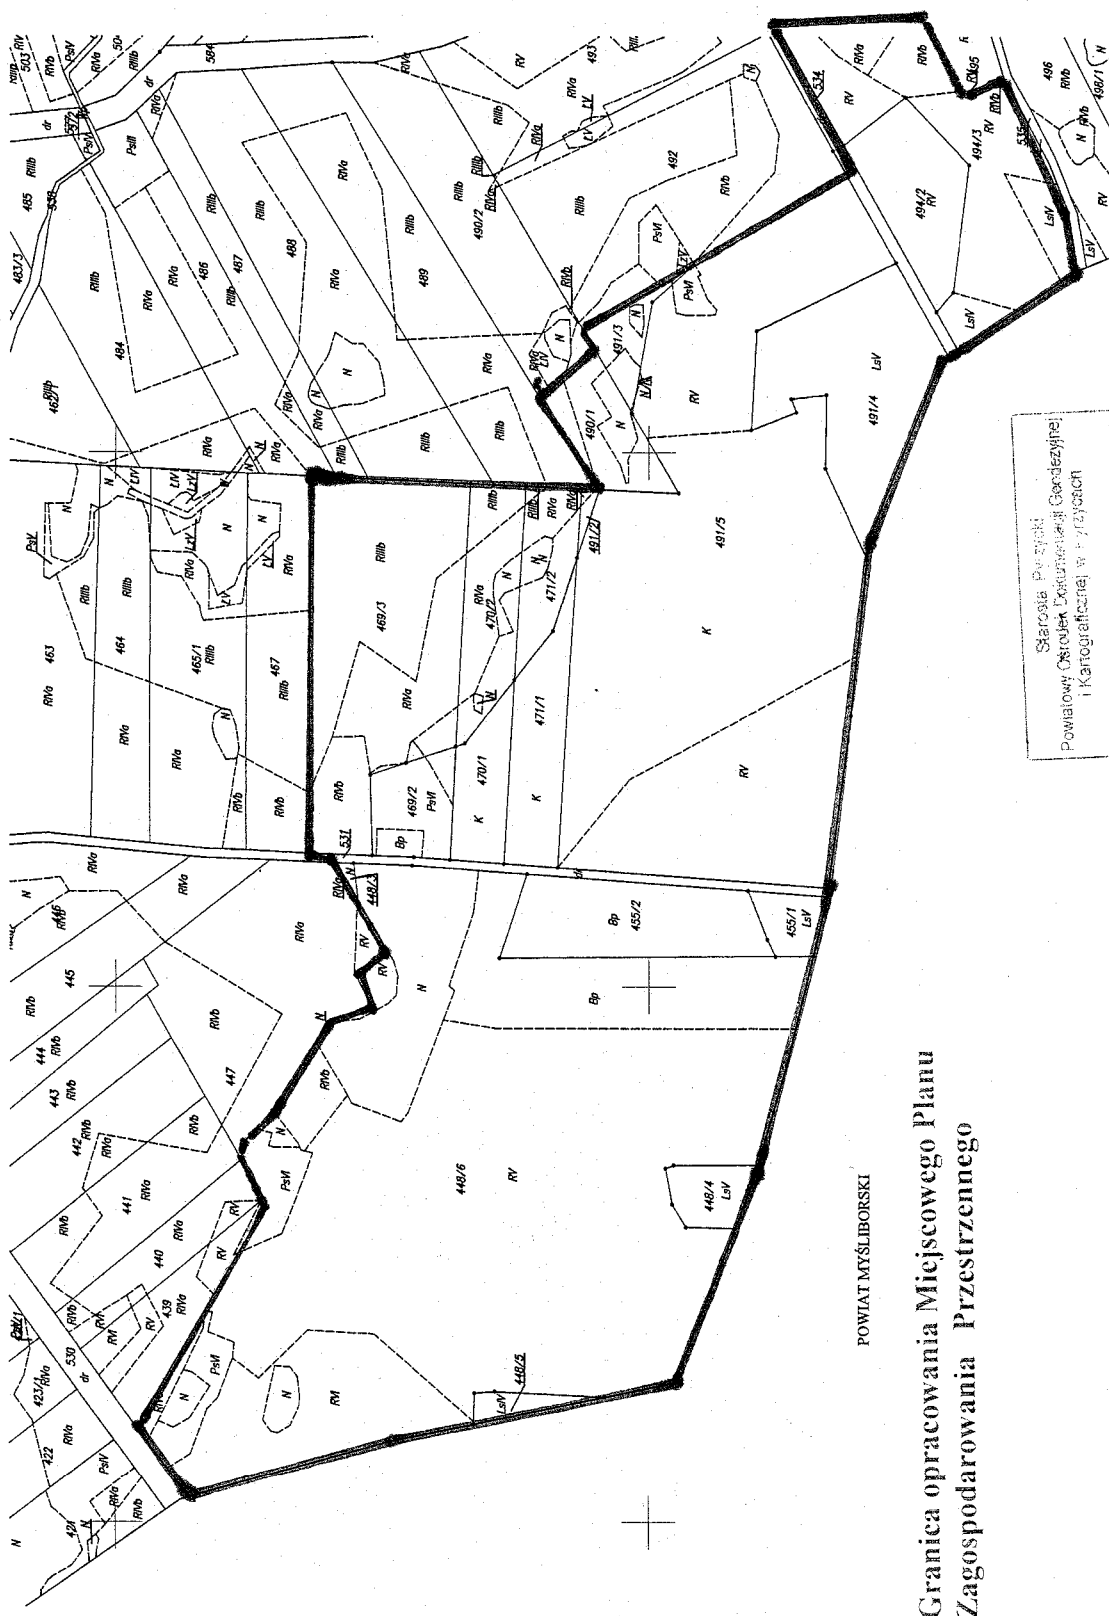

Powiatowy Ośrodek Dokumentacji  
Geodezyjnej i Kartograficznej  
14-200 PYRZYCE  
ul. Główna 22

POWIAT MYŚLIBORSKI  
**Granica opracowania Miejscowego Planu  
Zagospodarowania Przestrzennego**

Starosta Powiatu  
Powiatowy Ośrodek Dokumentacji Geodezyjnej  
i Kartograficznej w Pyrzycach

Zgodnie z art. 18 ustawy z dnia 17.05.1989 r.  
- Prawo geodezyjne i kartograficzne  
(t.j. Dz. U. 2000 r. Nr 100, poz. 1036, ze zm.)  
rozporządzenie, rozprawianie i  
reprodukcje w celu rozpowszechniania  
i rozprawianie niniejszej mapy wymaga  
zezwolenia Starosty.